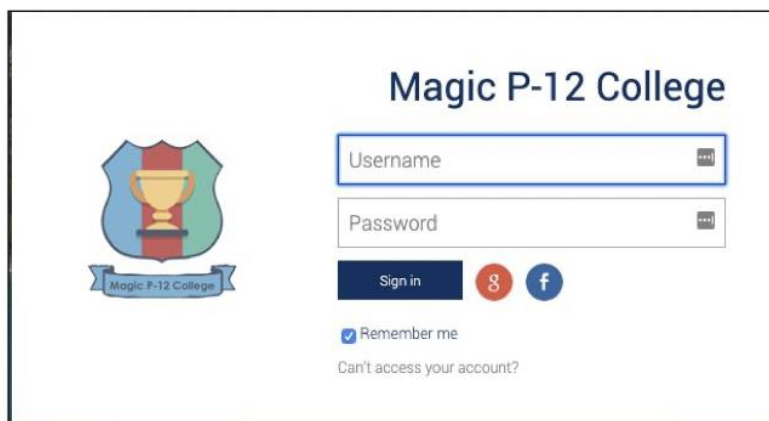

2. Compass chung na luh khawh lecaangka in **na email address and kutput fon nambar na fehter a** hau lai.