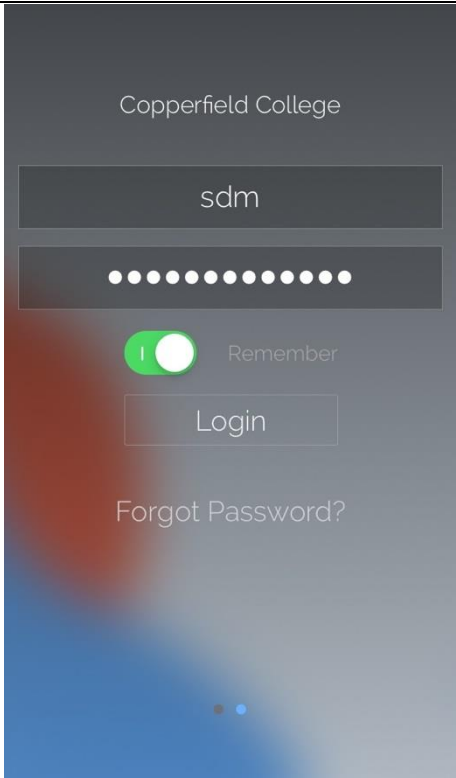

Begin by typing your school name

Copper

Copperfield College

Copperfield College

Username

Password

Remember

Login

Forgot Password?

4. ਤੁਹਾਨੂੰ ਹੁਣ ਇਸ ਪੰਨੇ ਉੱਤੇ ਭੇਜਿਆ ਜਾਵੇਗਾ, ਜੇ ਤੁਹਾਡੇ ਵਰਤਣ ਵਾਲੇ ਨਾਮ ਅਤੇ ਪਾਸਵਰਡ ਦੀ ਮੰਗ ਕਰਦਾ ਹੈ।

ਲੋਗ-ਇਨ ਕਰਨ ਲਈ, ਤੁਹਾਨੂੰ ਆਪਣੇ **ਨਿਵੇਕਲੇ ਪਰਿਵਾਰਕ ਵਰਤੋਂਕਾਰ ਵਾਲੇ ਨਾਮ ਅਤੇ ਪਾਸਵਰਡ** ਦੀ ਲੋੜ ਪਵੇਗੀ।

*ਇਸ ਜਾਣਕਾਰੀ ਨੂੰ ਕਿਵੇਂ ਹਾਸਲ ਕਰਨਾ ਹੈ, ਇਸ ਬਾਰੇ ਹਿਦਾਇਤਾਂ ਵਾਸਤੇ, ਕਿਰਪਾ ਕਰਕੇ **ਡੈਸਕਟਾਪ/ਲੈਪਟਾਪ** ਹਿਦਾਇਤਾਂ ਦਾ ਹਵਾਲਾ ਲਓ।

ਜੇ ਤੁਹਾਨੂੰ ਇਹਨਾਂ ਵੇਰਵਿਆਂ ਦੀ ਲੋੜ ਹੈ ਤਾਂ ਕਿਰਪਾ ਕਰਕੇ ਆਪਣੇ ਕੈਂਪਸ ਦੇ ਦਫਤਰ ਨੂੰ ਫੋਨ ਕਰੋ (ਫੋਨ ਨੰਬਰ ਸਫਾ 1 ਉੱਤੇ ਹਨ)

5. 'ਹੋਮ' ਸਕ੍ਰੀਨ।
ਇਕ ਵਾਰ ਜਦੋਂ ਤੁਸੀਂ ਸਫਲਤਾਪੂਰਵਕ ਕੰਪਾਸ ਐਪ ਵਿੱਚ ਲੋਗ-ਇਨ ਕਰ ਲੈਂਦੇ ਹੋ, ਤਾਂ ਤੁਹਾਨੂੰ 'ਹੋਮ' ਸਕ੍ਰੀਨ ਵਿਖਾਈ ਦੇਵੇਗੀ।

6. 'ਹੋਮ' ਸਕ੍ਰੀਨ ਵਿੱਚ ਸਕ੍ਰੀਨ ਦੇ ਖੱਬੇ ਹੱਥ ਦੇ ਕੋਨੇ ਵਿੱਚ 3 ਲੇਟਵੀਆਂ ਲਕੀਰਾਂ ਹਨ। ਇਹਨਾਂ ਵਿਕਲਪਾਂ ਨੂੰ ਦੇਖਣ ਲਈ ਉਸ ਬਟਨ ਨੂੰ ਦਬਾਓ।

ਕੰਪਾਸ ਐਪ ਦੀਆਂ ਮੁੱਖ ਵਿਸ਼ੇਸ਼ਤਾਵਾਂ ਹਨ:

ਸੂਚਨਾਵਾਂ: ਇਹ ਉਹ ਥਾਂ ਹੈ ਜਿੱਥੇ ਤੁਸੀਂ ਕੈਪਰਫੀਲਡ ਕਾਲਜ ਦੇ ਕਰਮਚਾਰੀਆਂ ਤੋਂ ਆਏ ਸੰਚਾਰ ਦੀ ਜਾਂਚ ਕਰ ਸਕਦੇ ਹੋ।