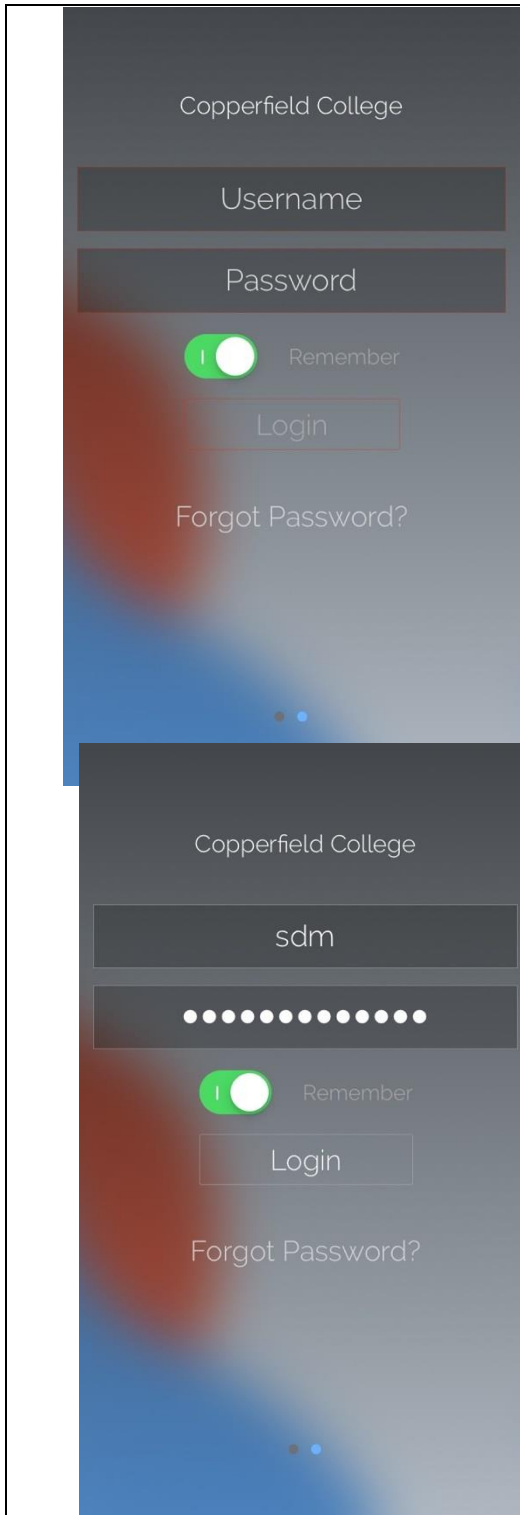

	<p>1. Sau khi mở <u>App store</u>, tôi đánh từ 'compass' vào ô tìm kiếm ở đầu màn hình.</p> <p>Một cách để bạn biết mình đã chọn đúng ứng dụng là để ý thấy biểu tượng la bàn màu xanh da trời và trắng.</p>
	<p>2. Khi Ứng dụng đã được tải xuống, hãy nhấn nút "mở".</p>

Welcome to  
**Compass**

Tap below to search for a school

Tap here

Begin by typing your school name

Copper

Copperfield College

3. Ứng dụng Compass sẽ dẫn bạn đến trang chào đón. Trong ví dụ này, tôi nhập chữ 'Copper' trước khi 'Copperfield College' xuất hiện. Nhấn vào chữ 'Copperfield College'.

4. Bây giờ bạn sẽ được dẫn đến trang này - trang này yêu cầu nhập tên người đăng nhập và mật khẩu của bạn

Để đăng nhập, bạn sẽ cần **tên đăng nhập duy nhất của gia đình và mật khẩu** .

\*Để được hướng dẫn về cách có thông tin này, vui lòng tham khảo hướng dẫn **Máy tính để bàn/Máy tính xách tay**.

Vui lòng gọi Văn phòng Cơ sở của bạn nếu bạn cần những chi tiết này (số điện thoại ở trang 1)

5. Màn hình 'Trang chủ'.  
Khi bạn đã đăng nhập thành công vào Ứng dụng Compass, bạn sẽ thấy màn hình 'Trang chủ'.