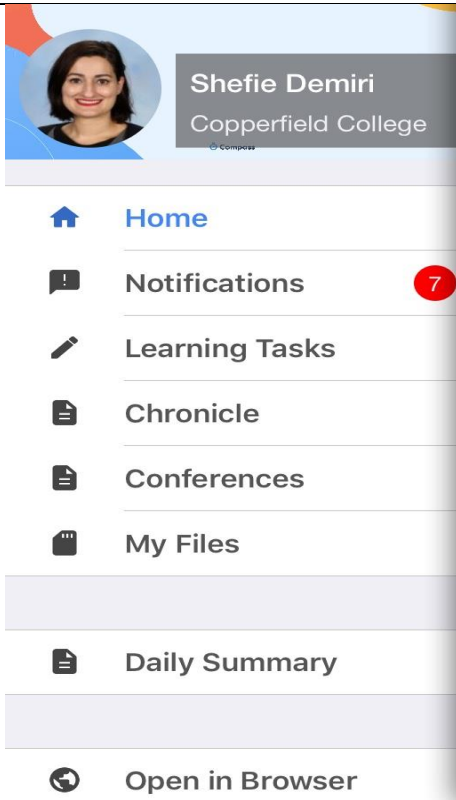

	<p>1. Sau khi mở <u>App store</u>, tôi đánh từ 'compass' vào ô tìm kiếm ở đầu màn hình.</p> <p>Một cách để bạn biết mình đã chọn đúng ứng dụng là để ý thấy biểu tượng la bàn màu xanh da trời và trắng.</p>
	<p>2. Khi Ứng dụng đã được tải xuống, hãy nhấn nút "mở".</p>

4. Bây giờ bạn sẽ được dẫn đến trang này - trang này yêu cầu nhập tên người đăng nhập và mật khẩu của bạn

Để đăng nhập, bạn sẽ cần **tên đăng nhập duy nhất của gia đình và mật khẩu** .

\*Để được hướng dẫn về cách có thông tin này, vui lòng tham khảo hướng dẫn **Máy tính để bàn/Máy tính xách tay**.

Vui lòng gọi Văn phòng Cơ sở của bạn nếu bạn cần những chi tiết này (số điện thoại ở trang 1)

5. Màn hình 'Trang chủ'.  
Khi bạn đã đăng nhập thành công vào Ứng dụng Compass, bạn sẽ thấy màn hình 'Trang chủ'.

6. Trên màn hình 'Trang chủ' có 3 đường kẻ ngang ở góc trái màn hình. Nhấn nút đó để xem các lựa chọn này.

**Các tính năng chính của ứng dụng Compass:**

*Thông báo:* Đây là nơi bạn có thể kiểm tra thông tin liên lạc từ nhân viên của Trường Trung học Copperfield.